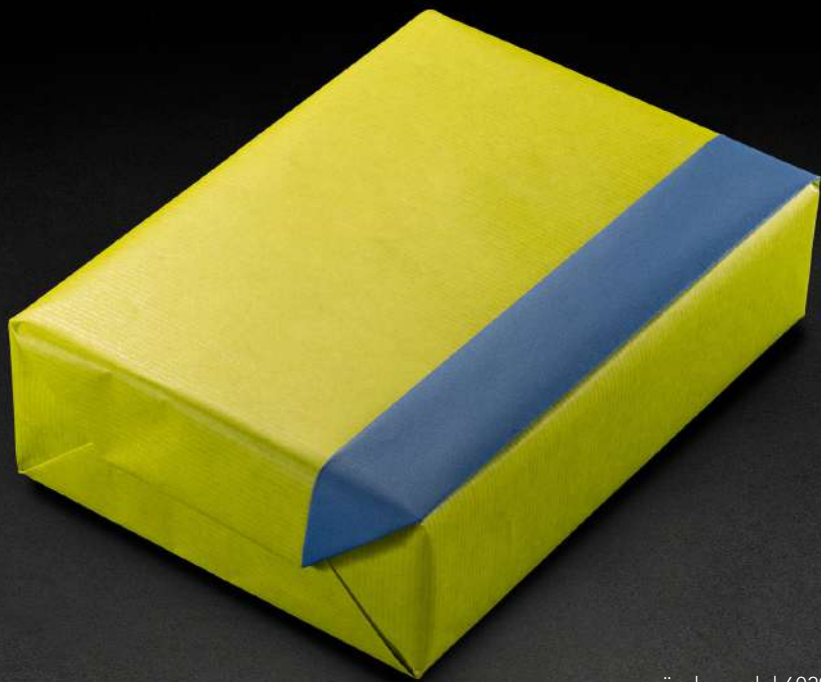

grün-lavendel 60294

Eco Kraft white
vergé blanc / white ribbed / 65 g/m²