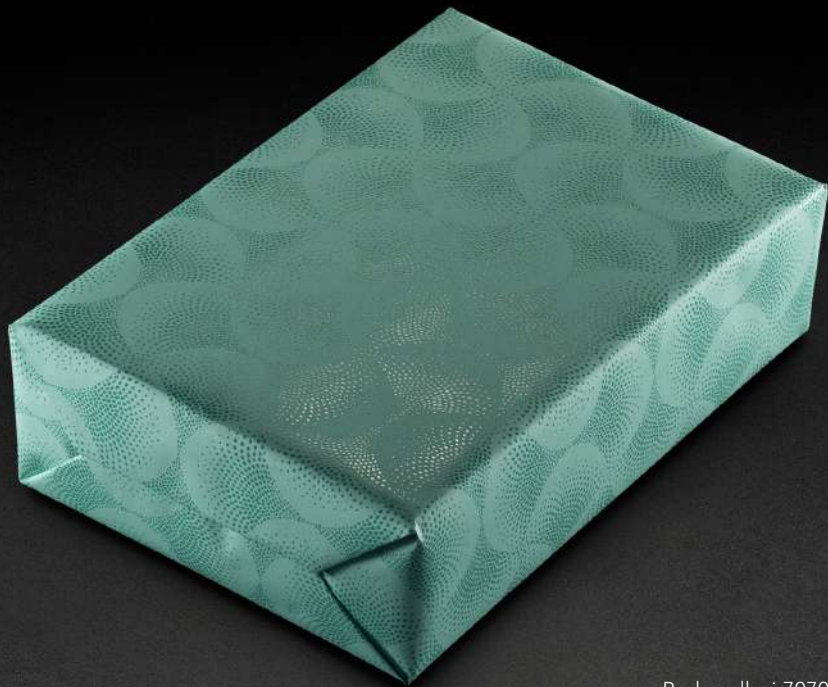

Erba antikblau 70701

Eco Nature weiß
blanc / white / 80 g/m²

Perla salbei 70703

Eco Nature weiß
blanc / white / 80 g/m²

Medina salbei 70705

Eco Nature weiß
blanc / white / 80 g/m²

Erba pink 70702

Eco Nature weiß
blanc / white / 80 g/m²