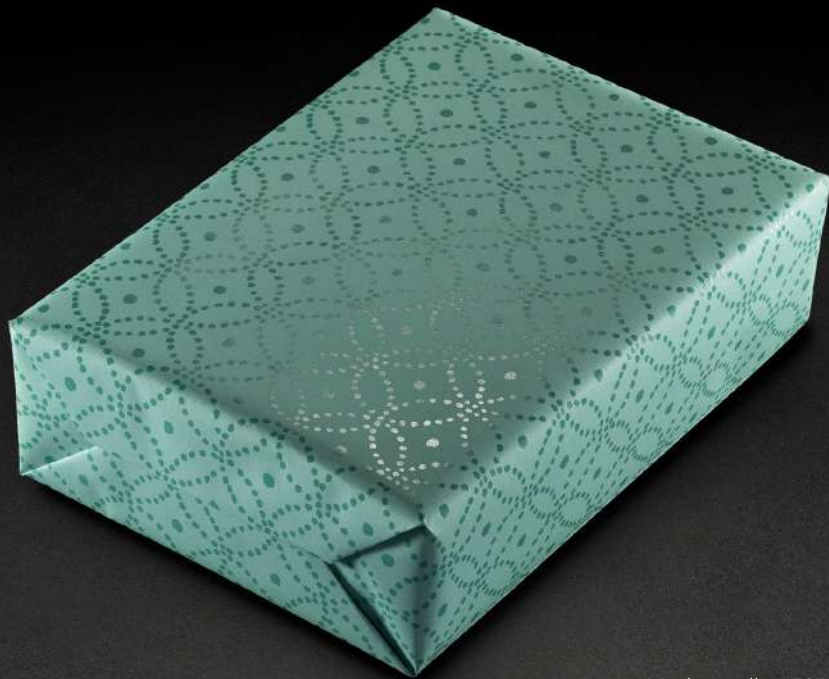

Erba antikblau 70701

Eco Nature weiß
blanc / white / 80 g/m²

Perla salbei 70703

Eco Nature weiß
blanc / white / 80 g/m²

Medina salbei 70705

Eco Nature weiß
blanc / white / 80 g/m²

Erba pink 70702

Eco Nature weiß
blanc / white / 80 g/m²